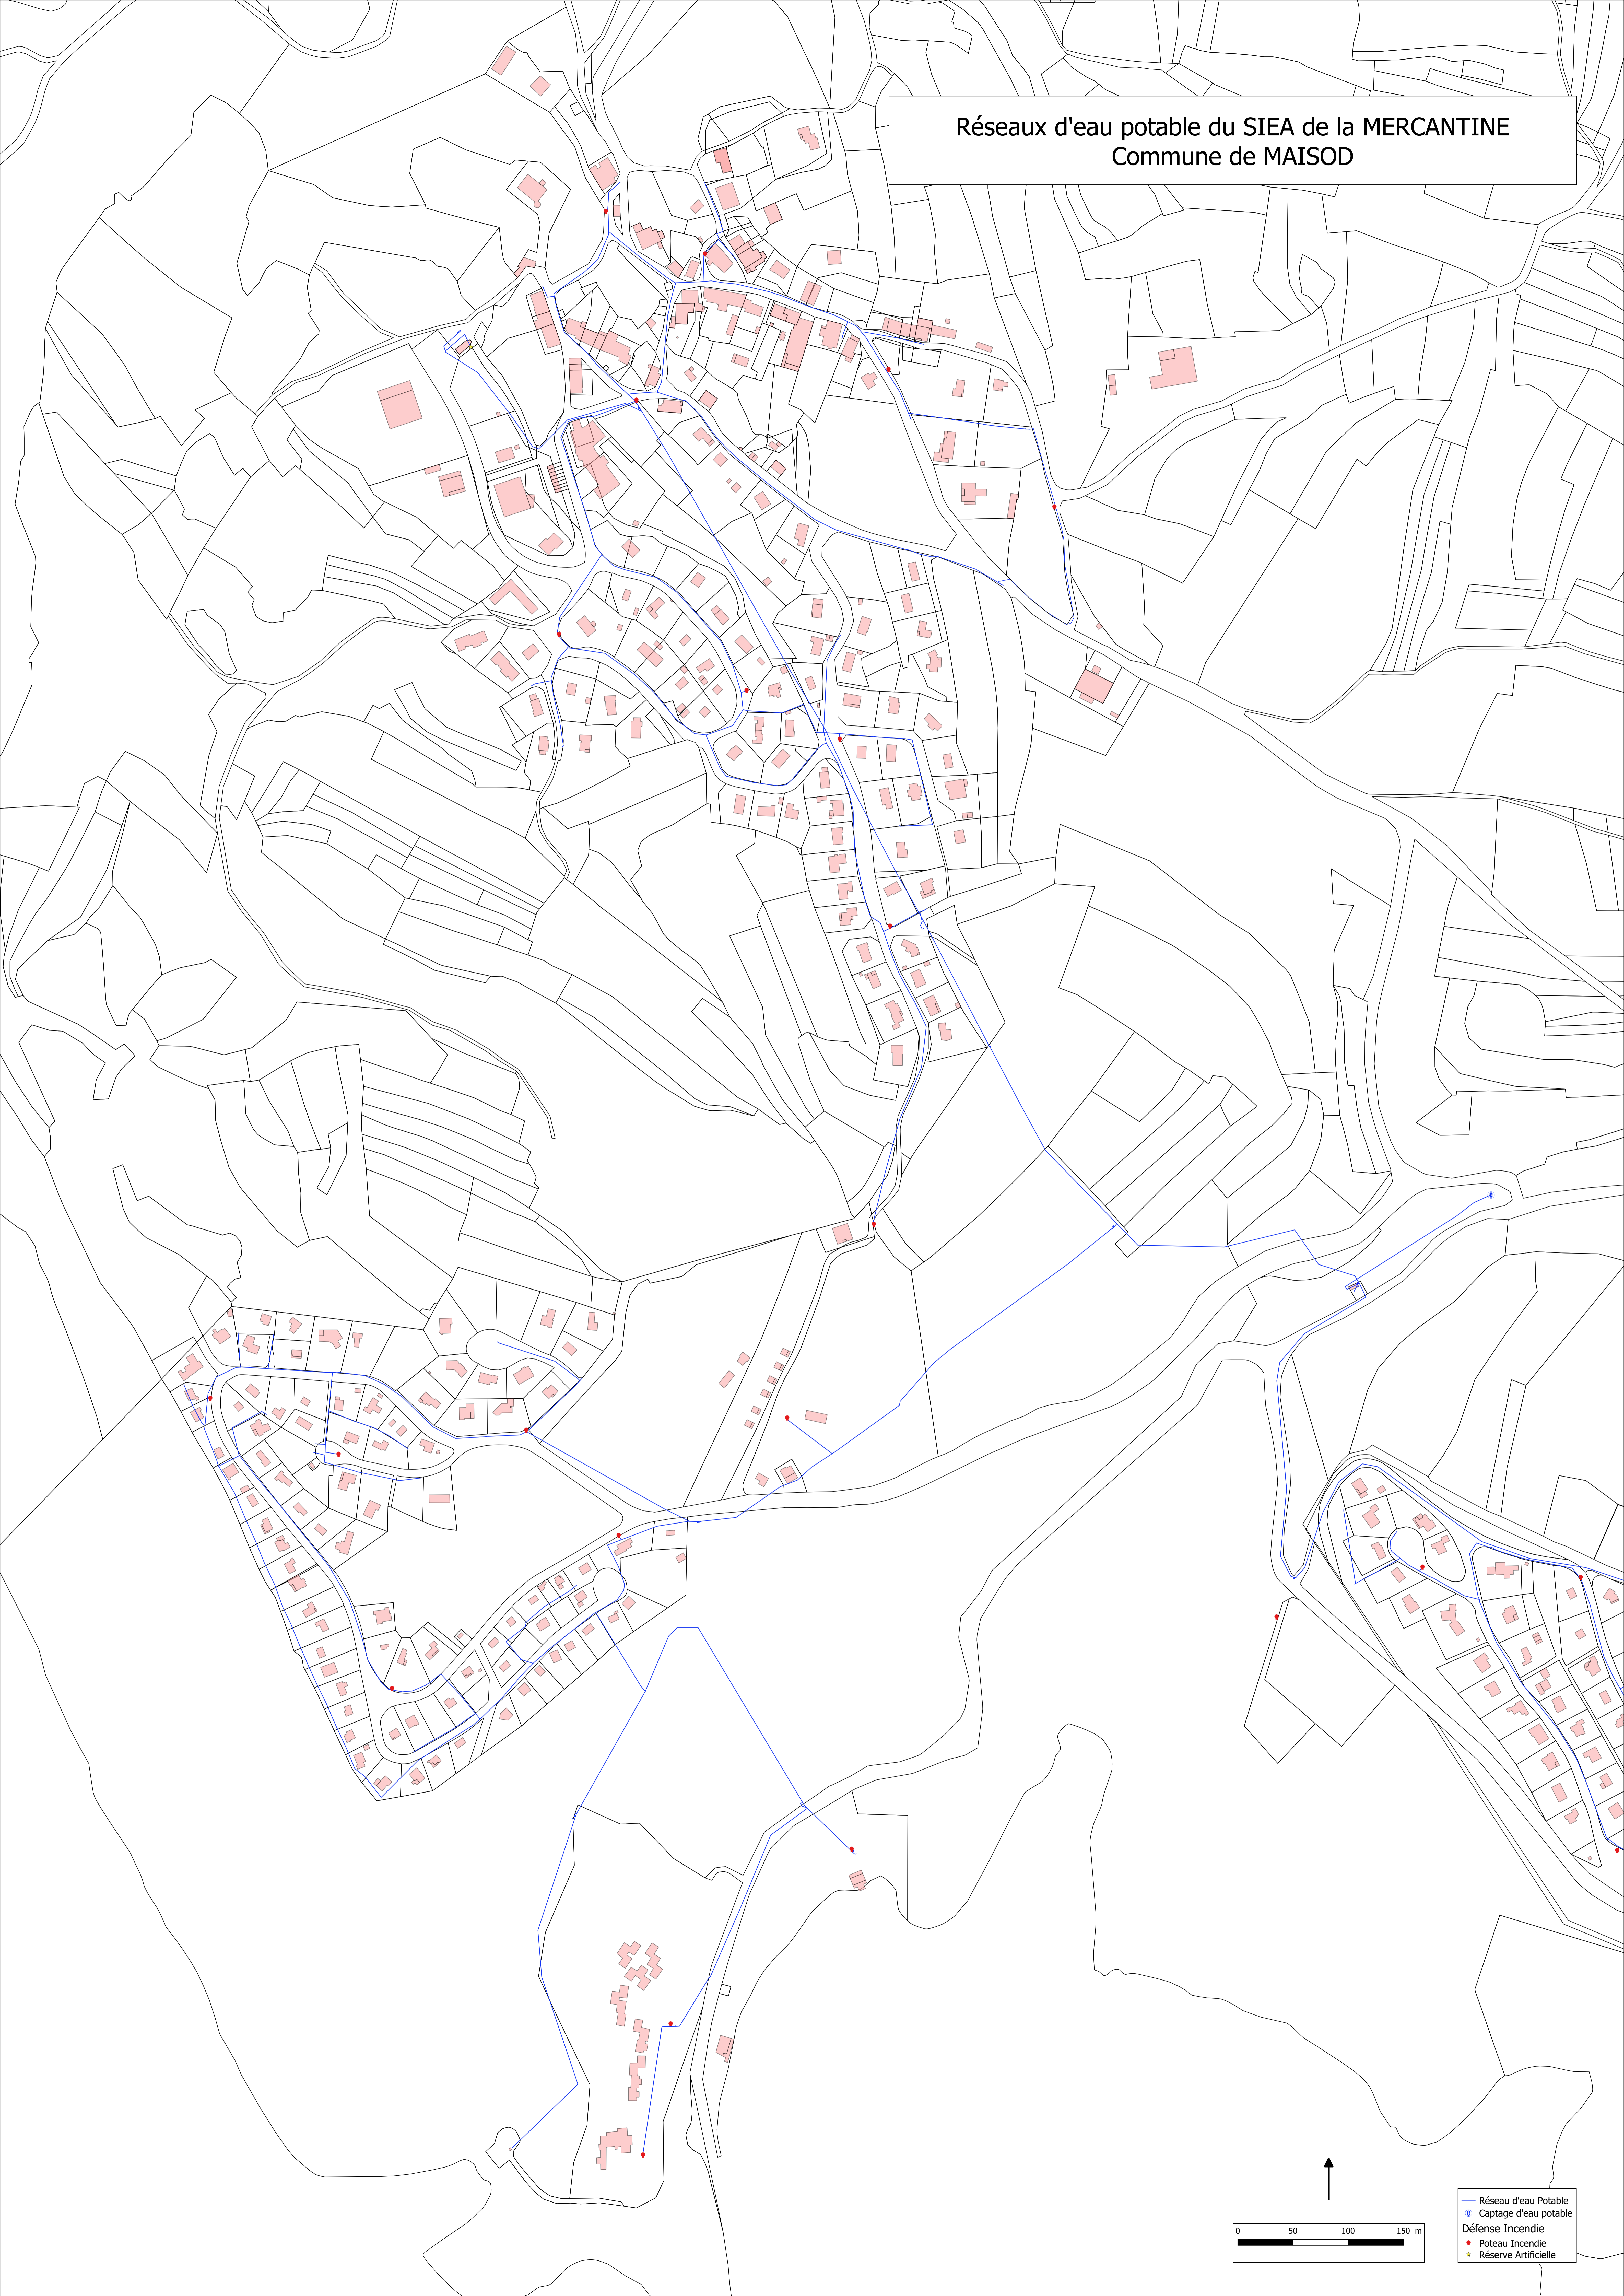

Réseaux d'eau potable du SIEA de la MERCANTINE
Commune de MAISOD

- Réseau d'eau Potable
- Captage d'eau potable
- Défense Incendie
- Poteau Incendie
- ★ Réserve Artificielle